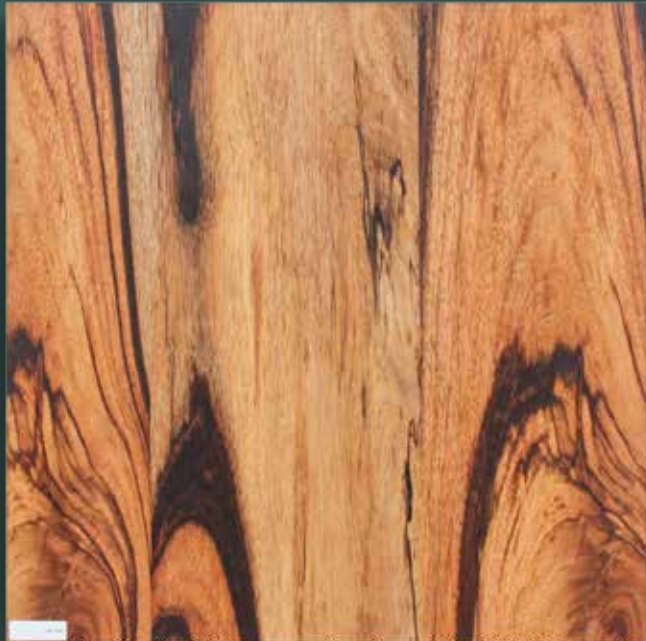

THE POSH COLLECTION

HOUTSOORT / ESCENCE

MANGO

LATIJNSE NAAM / NOM LATIN

Mangifera indica

DIKTE / ÉPAISSEUR

0.6 mm

OORSPRONG / ORIGINE

India / L'Inde

EIGENSCHAPPEN / CARACTÉRISTIQUES

Contrasterend fineer met brede tekening met grijze, rode en bruine tinten

Placage en contraste avec un dessin large avec des nuances grises, rouges et brunes

PLACABOIS