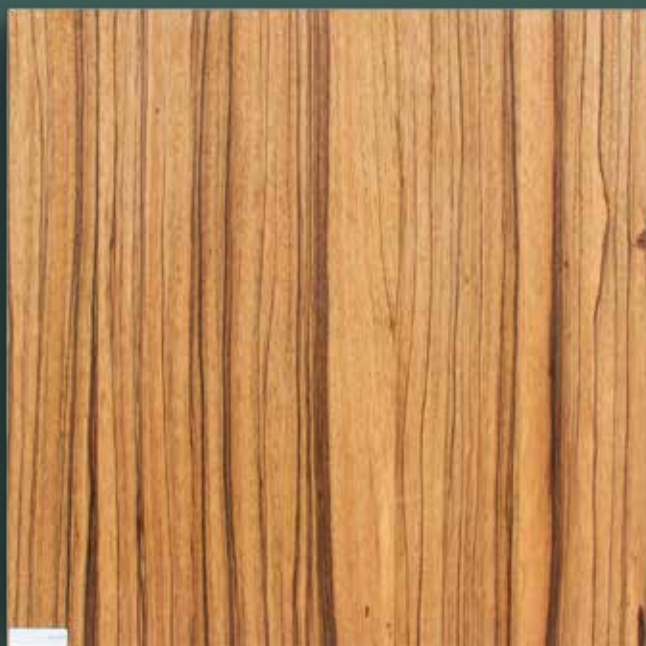

THE POSH COLLECTION

HOUTSOORT / ESCENCE

PALDAO

LATIJNSE NAAM / NOM LATIN

Dracontomelon dao

DIKTE / ÉPAISSEUR

0.6 mm

OORSPRONG / ORIGINE

Zuidoost Azië / Asie du sud-est

EIGENSCHAPPEN / CARACTÉRISTIQUES

Kwartiers gesneden fineer met rechte structuur en geel-bruine tinten

Placage tranchée en quartier avec structure droite et des nuances jaunâtres

PLACABOIS